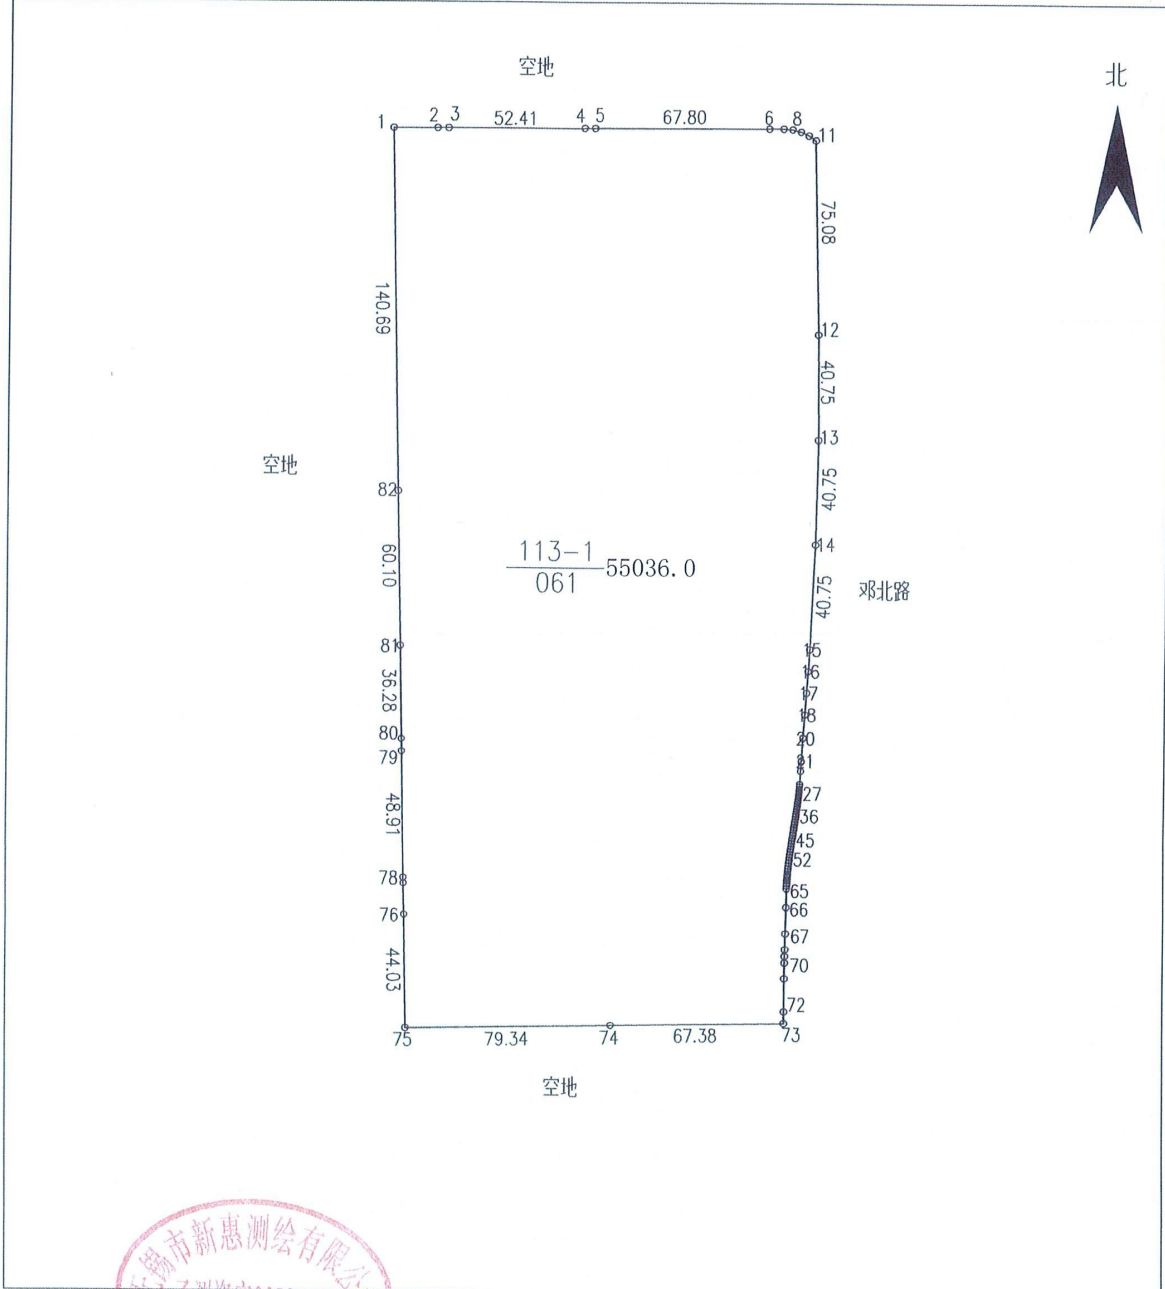

供地图

宗地编号：908059113-1

权利人：北洲路与邓北路交叉口西南侧地块

地籍图号：3510.20-521.25

绘图日期：2022年9月15日

审核日期：

1:2500

绘图员：朱金贤